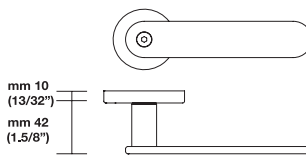

### Trim Options

RP= standard plain style rosette  
EP= plain style long escutcheon plates  
ER= rectangular style long escutcheon plates

### Sizes/Misure